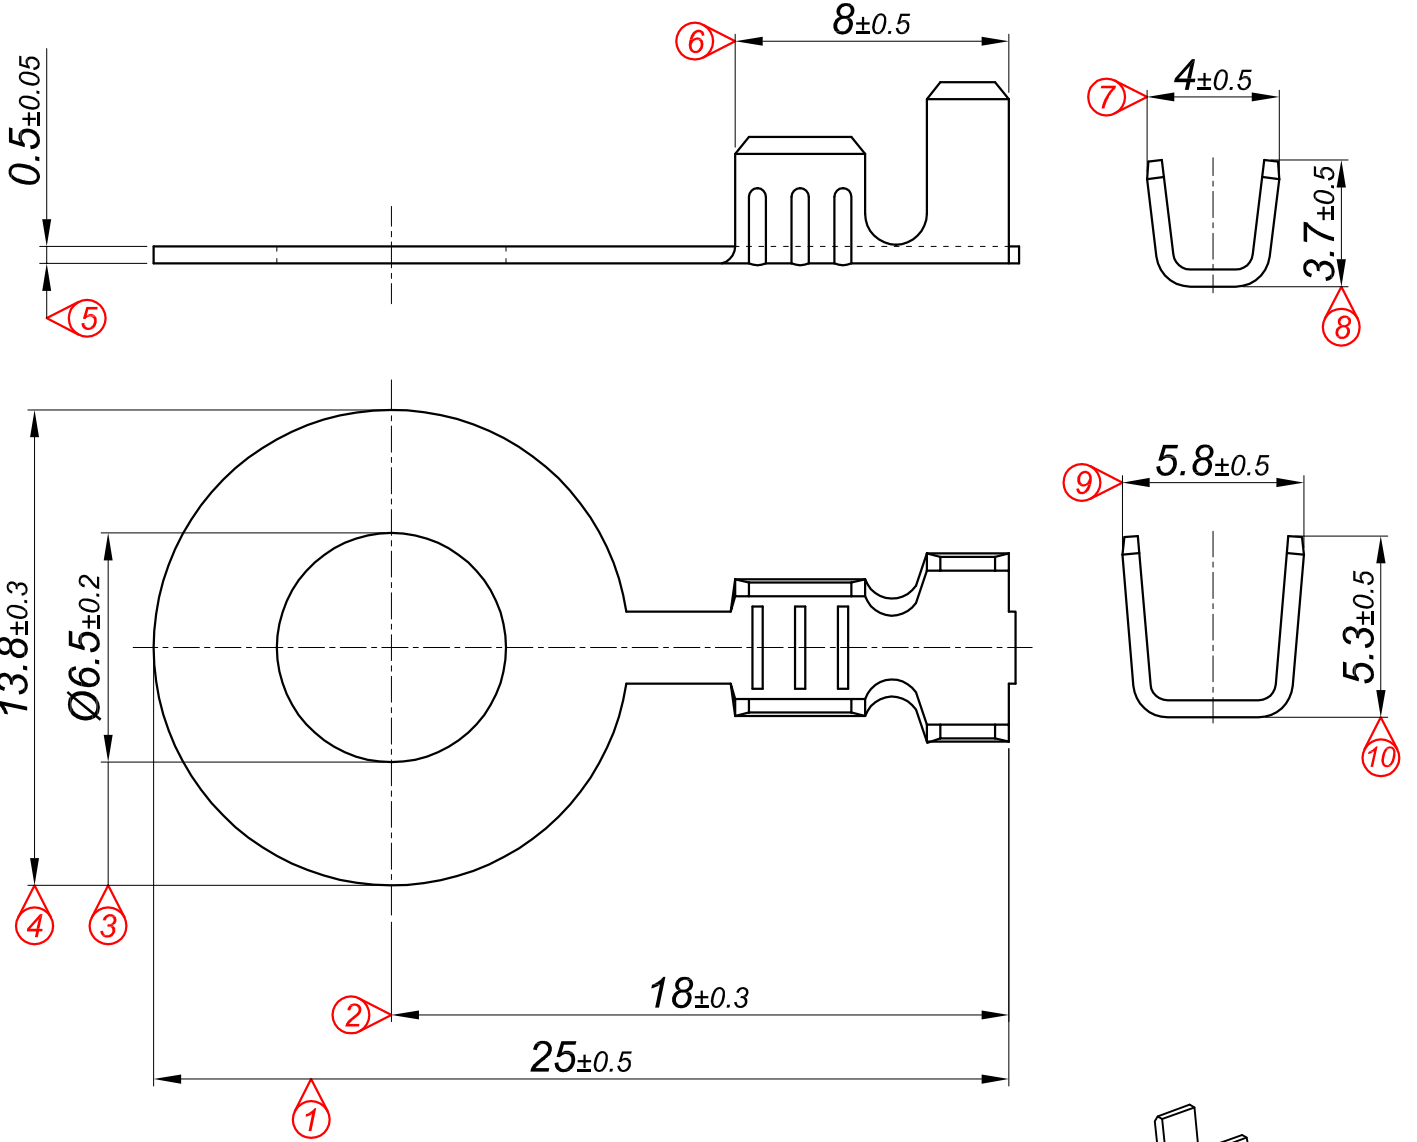

PARÇA KODU PART CODE	PARÇA ADI PART NAME	s ÖLÇÜSÜ (KALINLIK) s MEASURE (THICKNESS)	Malzeme Material	Kaplama / Coating		
				SN	AG	Nİ
TŞ 2444 DP	TOPRAKLAMA TERMİNALİ Ø6.5 =DP=	-----	(CuZn30) Pirinç / Brass	-	-	-
TŞ 2444 RP	TOPRAKLAMA TERMİNALİ Ø6.5 =RP=	-----	(CuZn30) Pirinç / Brass	-	-	-
TŞ 2444 RPK	TOPRAKLAMA TERMİNALİ Ø6.5 =RPK=	-----	(CuZn30) Pirinç / Brass	+	-	-

Kablo Kesiti  
Wire Section : 0.50 - 1.50 mm<sup>2</sup>

Resim üzerinden ölçü almayınız  
do not measure on drawing

Tarih / Date	25.07.2013	İmza / Signature	Ölçek / Scale		
Çizen / Desing	M.Yağcı		5 / 1		
Onay / Approval	S.Gölcük		No	Değişiklik / Revision	Tarih/Date
	Parça Adı: Part Name	TOPRAKLAMA TERMİNALİ Ø6.5		Parça Kodu: Part Code	TŞ 2444