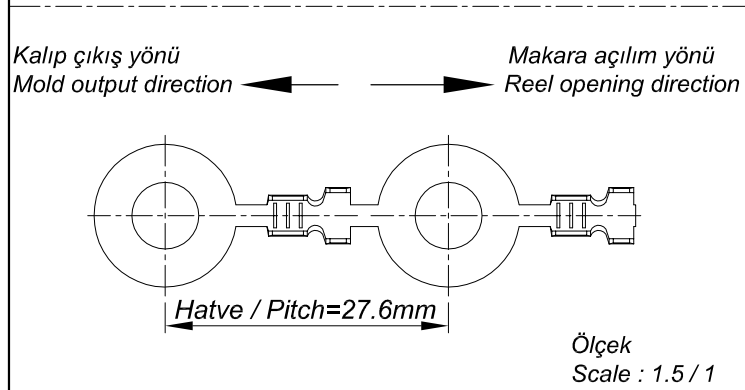

PARÇA KODU PART CODE	PARÇA ADI PART NAME	s ÖLÇÜSÜ (KALINLIK) s MEASURE (THICKNESS)	Malzeme Material	Kaplama / Coating		
				SN	AG	Nİ
TŞ 2444 DP	TOPRAKLAMA TERMİNALİ Ø6.5 =DP=	-----	(CuZn30) Pirinç / Brass	-	-	-
TŞ 2444 RP	TOPRAKLAMA TERMİNALİ Ø6.5 =RP=	-----	(CuZn30) Pirinç / Brass	-	-	-
TŞ 2444 RPK	TOPRAKLAMA TERMİNALİ Ø6.5 =RPK=	-----	(CuZn30) Pirinç / Brass	+	-	-

Kablo Kesiti  
Wire Section : 0.50 - 1.50 mm<sup>2</sup>

Resim üzerinden ölçü almayınız  
do not measure on drawing

Tarih / Date	25.07.2013	İmza / Signature	Ölçek / Scale		
Çizen / Desing	M.Yağcı		5 / 1		
Onay / Approval	S.Gölcük		No	Değişiklik / Revision	Tarih/Date
	Parça Adı: Part Name	TOPRAKLAMA TERMİNALİ Ø6.5		Parça Kodu: Part Code	TŞ 2444